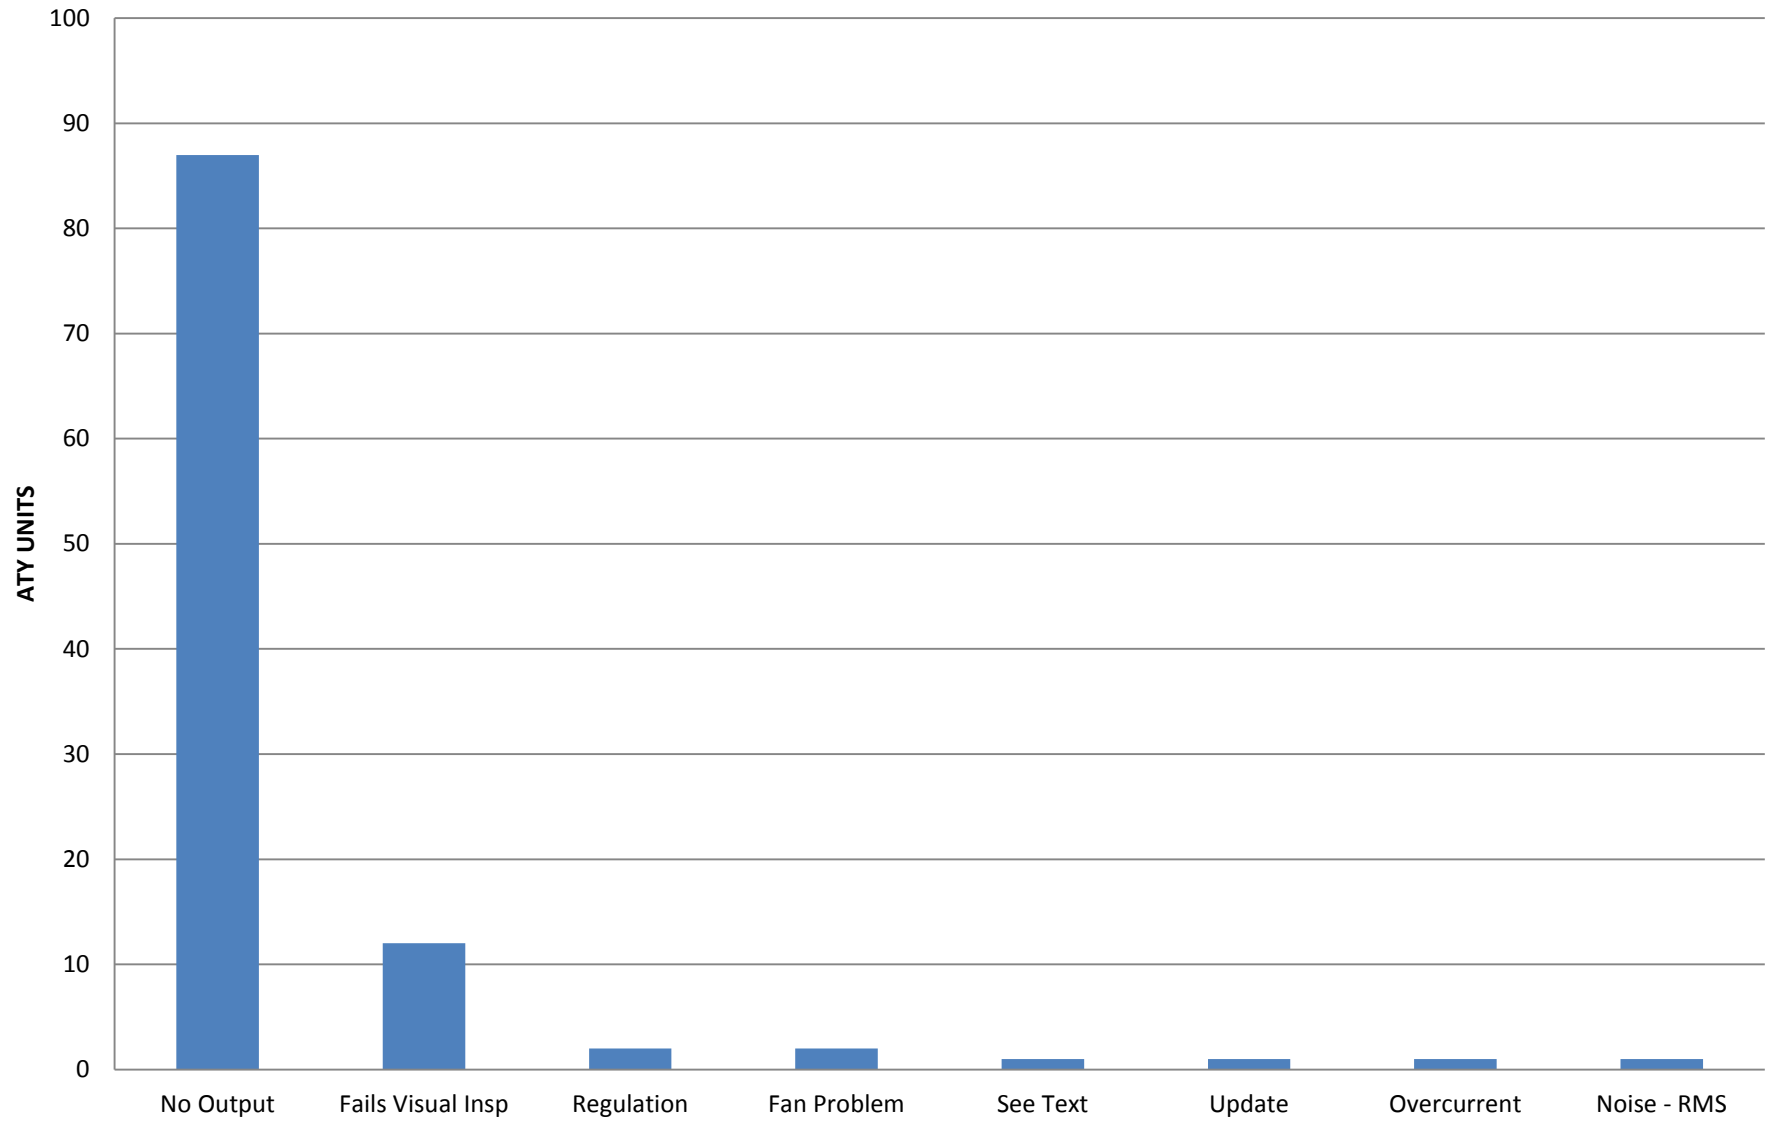

FAULT PARETO

876-0032-00

01/01/2011 Thru 01/17/2012